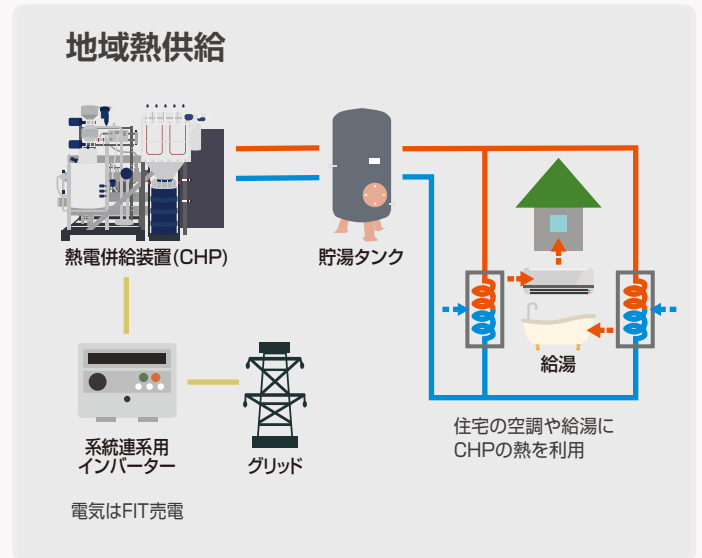

ENTRENCO の CHP 熱利用について

温水利用

用途

導入施設

導入実績

スパホテルあぶくま

サスティナヴィレッジ鳴子

温風利用

用途

導入施設

導入実績

シーズペレット工場

串間市民病院

トマトハウス

熱利用例 1 給湯

熱利用例 2 給湯+空調