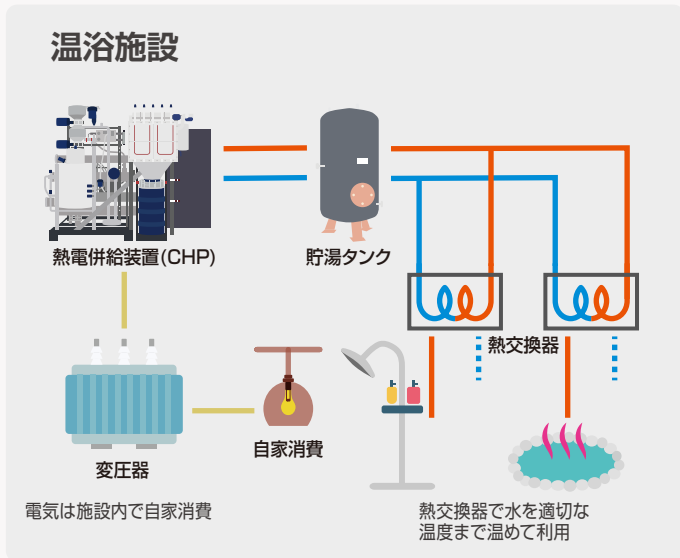

ENTRENCO の CHP 熱利用について

温水利用

用途

導入施設

導入実績

スパホテルあぶくま

サスティナヴィレッジ鳴子

温風利用

用途

導入施設

導入実績

シーズペレット工場

串間市民病院

トマトハウス

熱利用例 1 給湯

熱利用例 2 給湯+空調

熱利用例 3 乾燥機

熱利用例 4 冷房+暖房

熱利用例 5 冷房+暖房

熱利用例 6 冷房+暖房