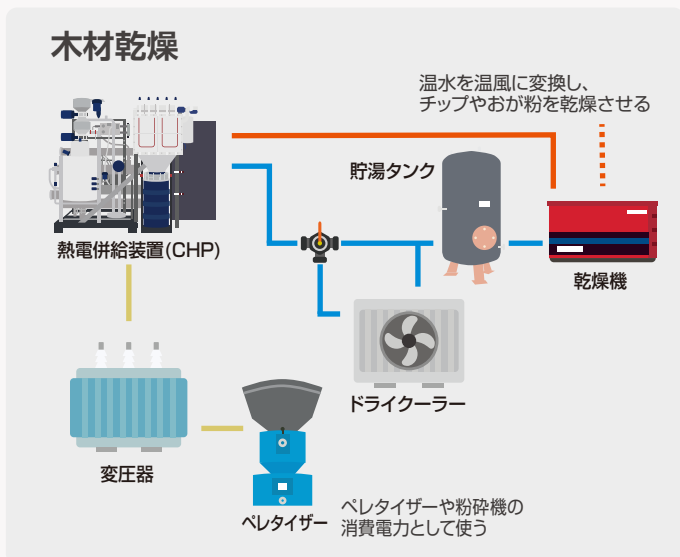

用途

導入施設

導入実績

シーズペレット工場

串間市民病院

トマトハウス

熱利用例 1 給湯

熱利用例 2 給湯+空調

熱利用例 3 乾燥機

熱利用例 4 冷房+暖房

熱利用例 5 冷房+暖房

熱利用例 6 冷房+暖房