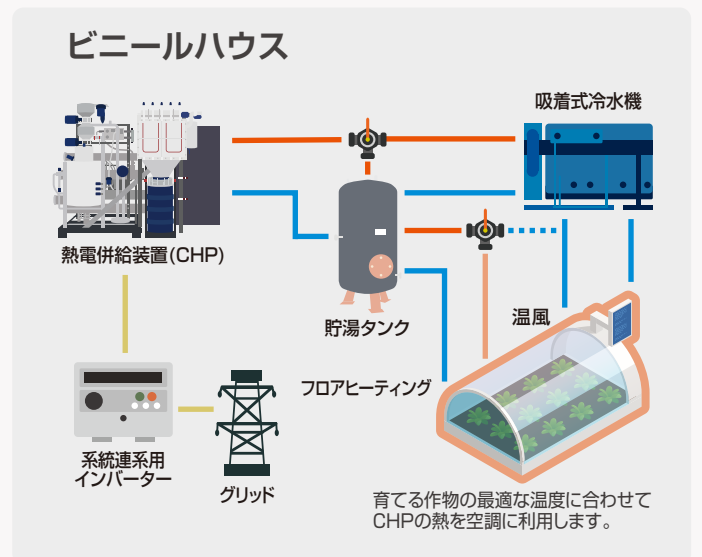

熱利用例 4 冷房+暖房