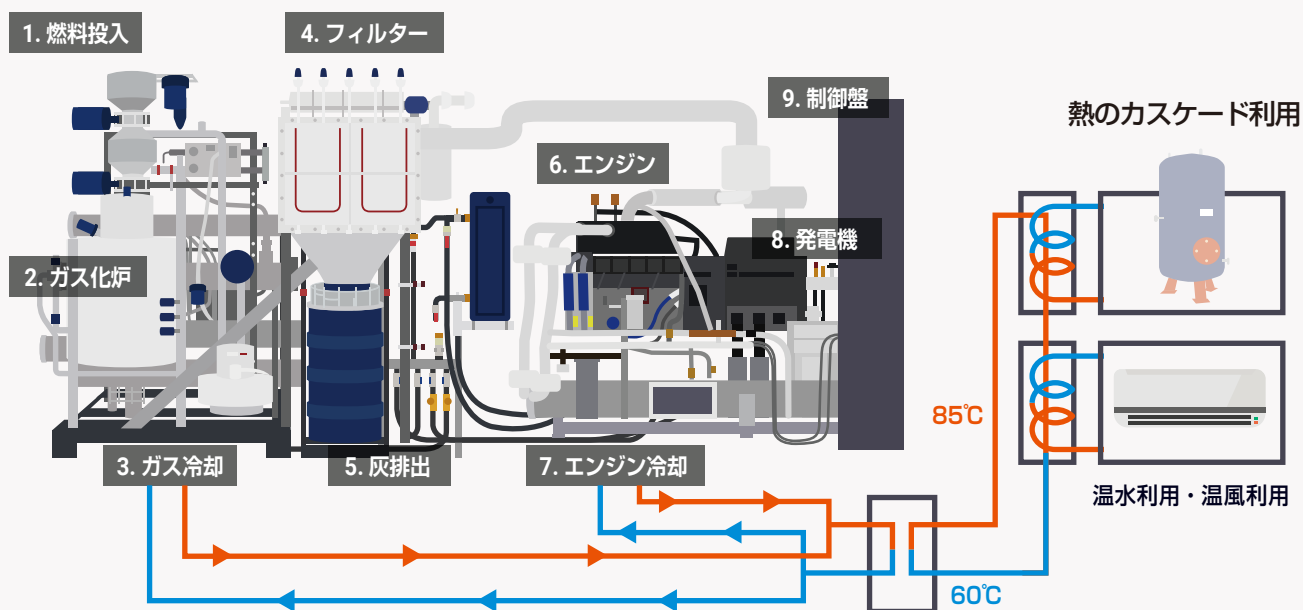

ENTRENCO の CHP 熱利用について

温水利用

用途

導入施設

導入実績

スパホテルあぶくま

サスティナヴィレッジ鳴子

温風利用

用途

導入施設

導入実績

シーズペレット工場

串間市民病院

トマトハウス

熱利用例 1 給湯

熱利用例 2 給湯+空調