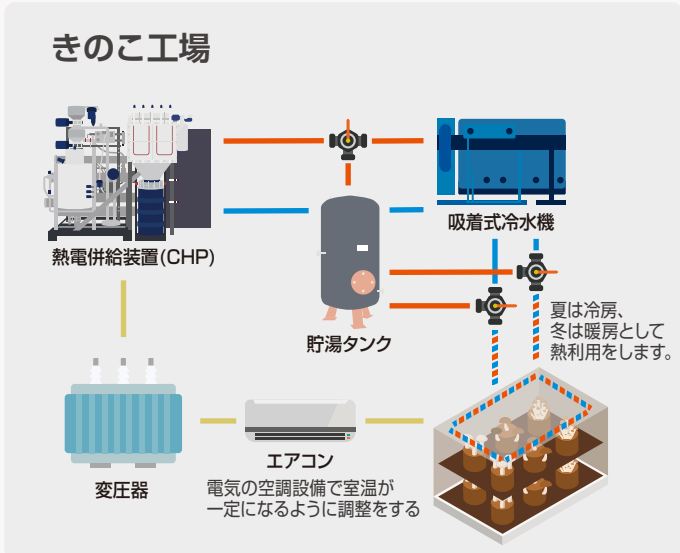

熱利用例 5 冷房+暖房